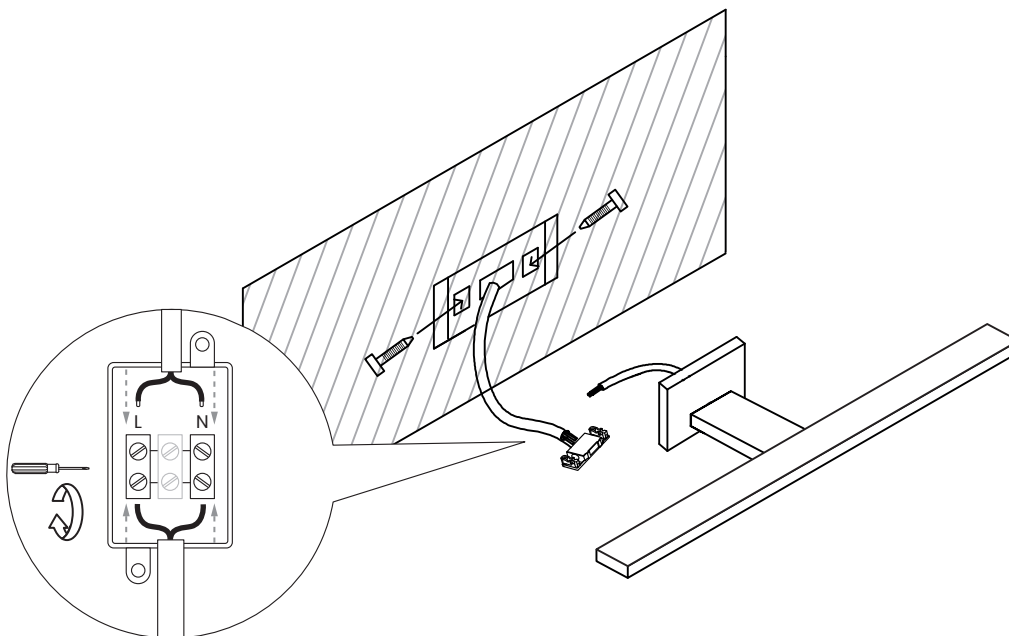

SHINE ML7041

MILAGRO®

Brand that inspires

EKO-LIGHT TEAM SP. Z O.O. [W] www.eko-light.com
UL. GŁÓWNA 142, 42-280 [M] biuro@eko-light.com
CZĘSTOCHOWA, POLAND [P] +48 666 503 666

01

02

03

Light Source: